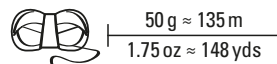

Baby Smiles

Bravo Baby 135

100% Polyacryl / acrylic / acrylique / Acryl / Acrílico / acrílica / acrilica / Akryl

6954086 : : ON / : : N
Nr./No.: 9807569

Schachenmayr 
SINCE 1822

weiß
01001

vanilla
01021

apricot
01024