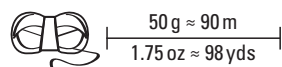

Punto

NEU
NEW

55% Baumwolle / cotton / coton / katoen / Algodón / cotone / Bomull
45% Polyacryl / acrylic / acrylique / Acryl / Acrílico / acrílica / acrilica / Akryl

965/086 : : 0N/ : JN

Nr./No.: 9807596