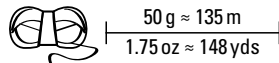

Baby Smiles

Bravo Baby 135

100% Polyacryl / acrylic / acrylique / Acryl / Acrílico / acrílica / acrilica / Akryl

6957086 ····ON / ··IN
Nr. / No.: 9807569

Schachenmayr
SINCE 1822 

10 kg

500 g

(10 x 50 g)